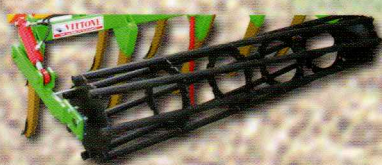

Per aggancio
Anteriore

Per aggancio Anteriore e Posteriore

Supporto Chisel con molla NON-STOP
e regolazione di carico

Doppie ruote autosterzanti regolabili in
profondità (per aggancio anteriore)

N° Punta	Altezza	Larghezza	Potenza Richiesta	Peso senza rullo Kg.
5 su 1 fila	73	3,00	70 / 100	600
7/9 su 2 file	73	2,50	80 / 130	(700/800)
7/9 su 2 file	73	3,00	100 / 150	(800/900)
11/13 su 2 file	73	3,80 piegabile a 2,50	130 / 220	(1200/1300)

RULLI POSTERIORI

A gabbia

Doppio
a spuntoni

Dischiera singola angolo
registrabile idraulico

Doppia dischiera
dischi ondulati

200 / 220	KG. 150	2,50	KG. 270	250	KG. 230	2,50	KG. 320
2,50	KG. 180	3,20	KG. 320	320	KG. 280	3,20	KG. 400
3,20	KG. 220	2,50 x 2	KG. 550				