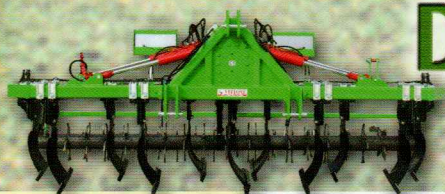

DISSODATORE