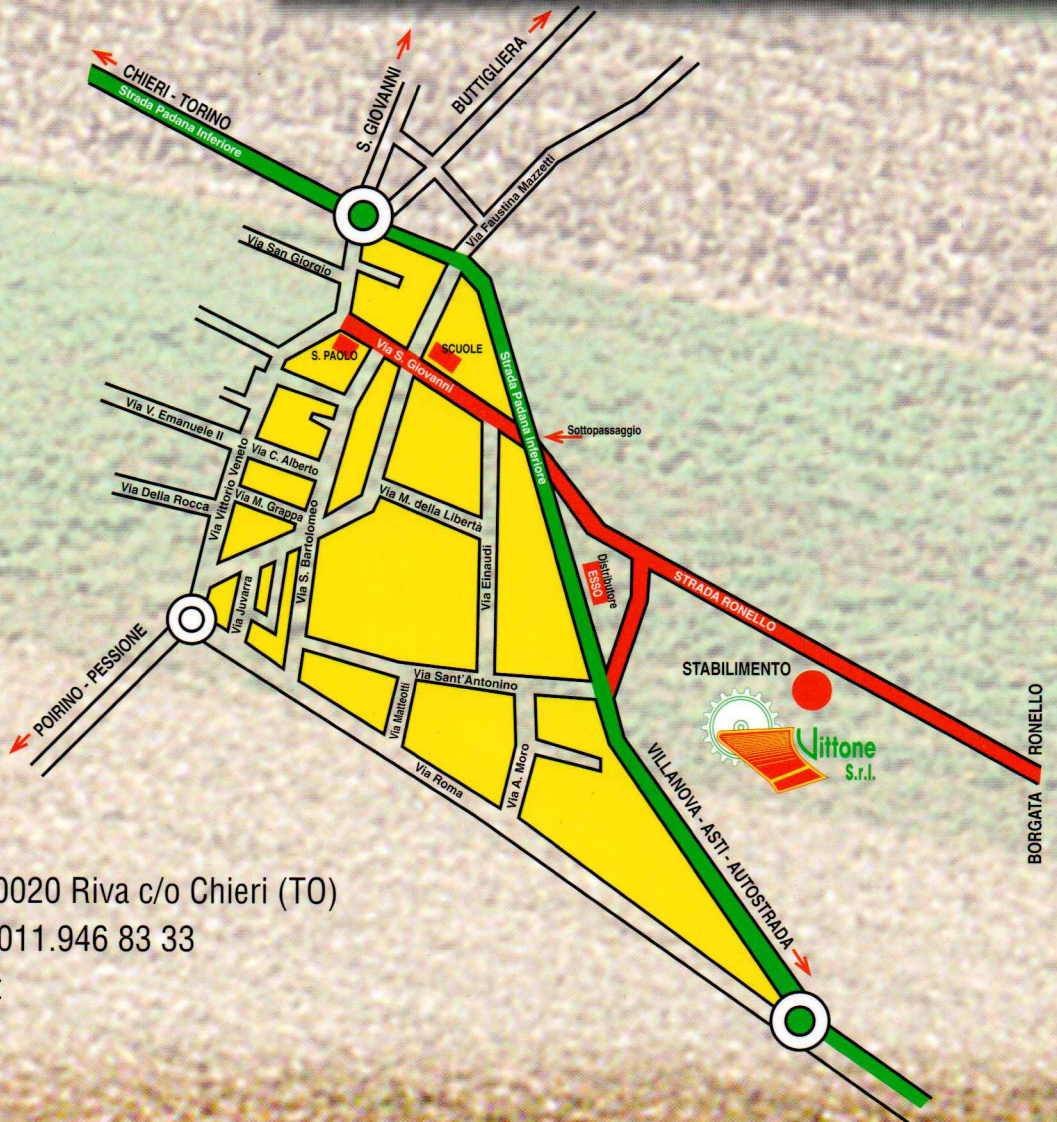

VITTONI S.R.L.

Via S. Giovanni, 12/A - 10020 Riva c/o Chieri (TO)

Tel. 011.946 97 91 - Fax 011.946 83 33

e-mail: vittonesrl@alice.it