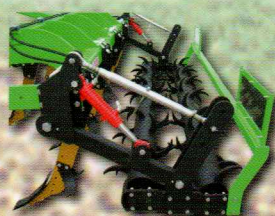

DISSODATORE CON SOLLEVATORE

N° Punta	Altezza	Larghezza	Potenza Richiesta	Peso Kg.
8 Michel 60'' su 2 file	76	3,20	120 / 220	850
6 Michel 80'' su 1 fila	88	3,00	150 / 200	980

RIPUNTATORE A MOLLE

Per aggancio
Posteriore

Per aggancio
Anteriore

Per aggancio Anteriore e Posteriore

Supporto Chisel con molla NON-STOP
e regolazione di carico

Doppie ruote autosterzanti regolabili in
profondità (per aggancio anteriore)

N° Punta	Altezza	Larghezza	Potenza Richiesta	Peso senza rullo Kg.
5 su 1 fila	73	3,00	70 / 100	600
7/9 su 2 file	73	2,50	80 / 130	(700/800)
7/9 su 2 file	73	3,00	100 / 150	(800/900)
11/13 su 2 file	73	3,80 piegabile a 2,50	130 / 220	(1200/1300)

RULLI POSTERIORI

A gabbia

Doppio
a spuntoni

Dischiera singola angolo
registrabile idraulico

Doppia dischiera
dischi ondulati

200 / 220	KG. 150	2,50	KG. 270	250	KG. 230	2,50	KG. 320
2,50	KG. 180	3,20	KG. 320	320	KG. 280	3,20	KG. 400
3,20	KG. 220	2,50 x 2	KG. 550				