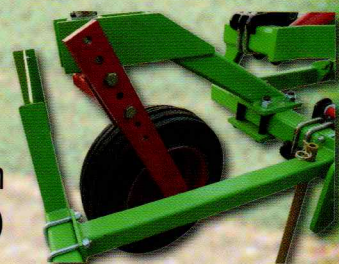

DISSODATORE CON SOLLEVATORE

N° Punta	Altezza	Larghezza	Potenza Richiesta	Peso Kg.
8 Michel 60'' su 2 file	76	3,20	120 / 220	850
6 Michel 80'' su 1 fila	88	3,00	150 / 200	980

RIPUNTATORE A MOLLE

Per aggancio
Posteriore

Per aggancio
Anteriore

Per aggancio Anteriore e Posteriore

Supporto Chisel con molla NON-STOP
e regolazione di carico

Doppie ruote autosterzanti regolabili in
profondità (per aggancio anteriore)

N° Punta	Altezza	Larghezza	Potenza Richiesta	Peso senza rullo Kg.
5 su 1 fila	73	3,00	70 / 100	600
7/9 su 2 file	73	2,50	80 / 130	(700/800)
7/9 su 2 file	73	3,00	100 / 150	(800/900)
11/13 su 2 file	73	3,80 piegabile a 2,50	130 / 220	(1200/1300)

RULLI POSTERIORI

A gabbia

Doppio
a spuntoni

Dischiera singola angolo
registrabile idraulico

Doppia dischiera
dischi ondulati

200 / 220	KG. 150	2,50	KG. 270	250	KG. 230	2,50	KG. 320
2,50	KG. 180	3,20	KG. 320	320	KG. 280	3,20	KG. 400
3,20	KG. 220	2,50 x 2	KG. 550				